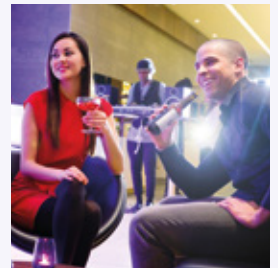

## BIG IDEA

- Raummiete und Bereitstellungskosten
- 2x Kaffeepause mit kleinen Snacks
- Unlimitierter Kaffee -und Tee Genuss
- Flavoured Water und Candybar
- Networking Lunch im Raum oder in der Bar/Lounge
- Unlimitierte Getränkeauswahl aus dem Kühlschrank im Raum während der Veranstaltung
- Moderatorenkoffer
- Nutzung des Smart Kapp Gerätes (65 Zoll)
- WLAN

**86,00 € pro Teilnehmer und Tag**

BIG  
IDEAS

#WORK  
TRIPPING

WIR FREUEN UNS AUF IHRE ANFRAGE!

**INNSIDE Frankfurt Eurotheum**

Neue Mainzer Straße 66-68 | 60311 Frankfurt

T. +49 (0)69 21088 0 | [bankett.innside.frankfurt.eurotheum@melia.com](mailto:bankett.innside.frankfurt.eurotheum@melia.com)